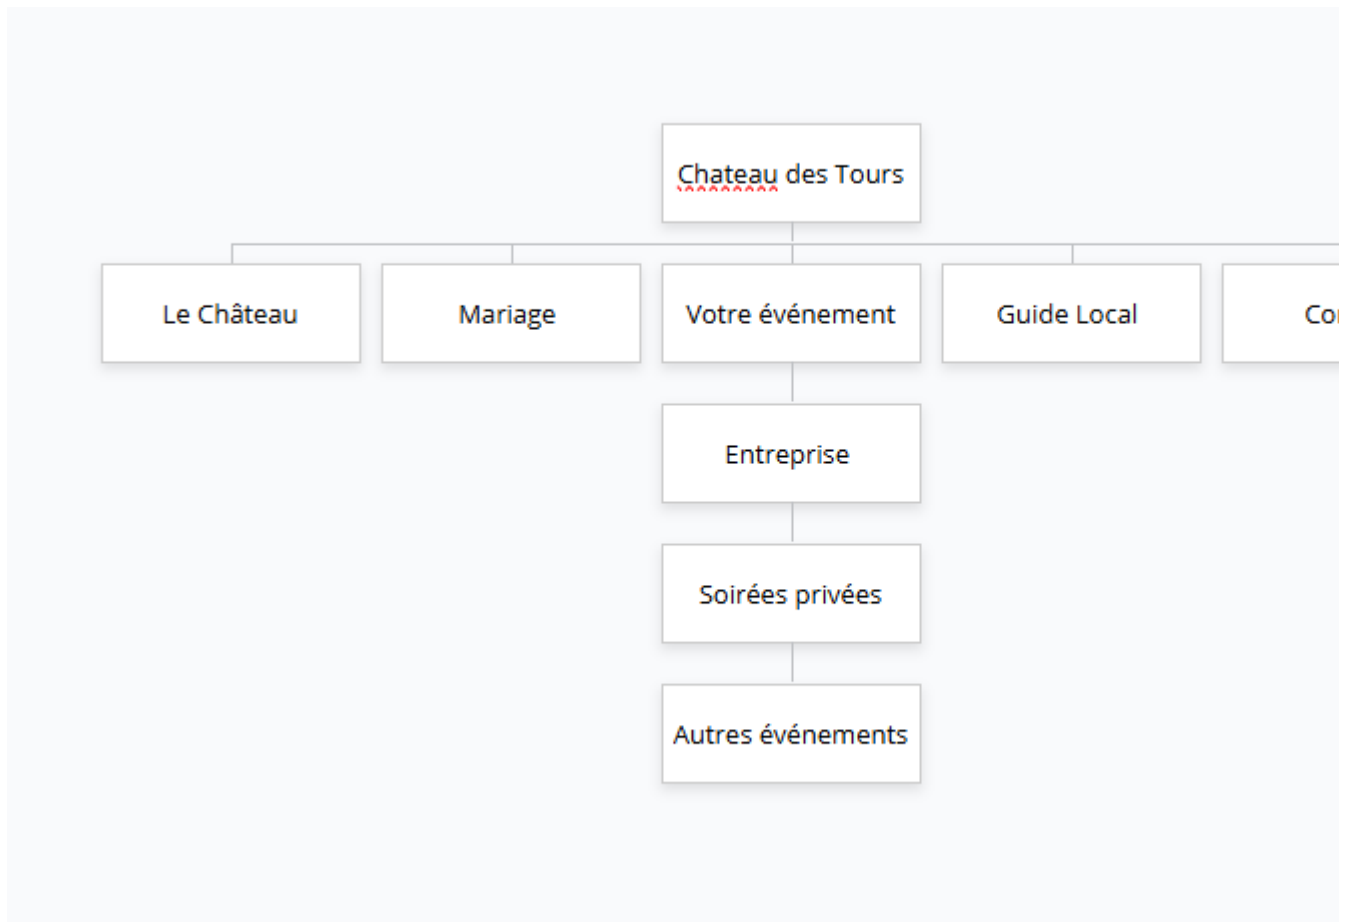

Produit : e-ssentiel Classic 6B : 2 Rubriques dont une avec 3 sous-rubriques / 75 annonces / 50 archives / 25 adresses et liens / 30 Jalis Express / 3 zones ref

Aime les sites :

<https://www.masdepeyre.com/>

<https://www.chateaurajat.fr/> => photos arrondies

<https://www.penicheleroyal.fr/> & <https://www.formasud-toulouse.fr/> => pr encarts des cibles page accueil mais couleur doré pour eux et plus joli

Proposer qqchse de classe, haut de gamme, le bleu nuit couleur de leur portail extérieur en petite touche, rester sur couleur Pierre / lin & or

soigner les encarts photos + la typo des titres page accueil : alterner du gras et non gras peut être comme ici : <https://www.revedesud.com/> stp

Concurrent(s) :

Le portails comme 1001 salles ou Mariage.net